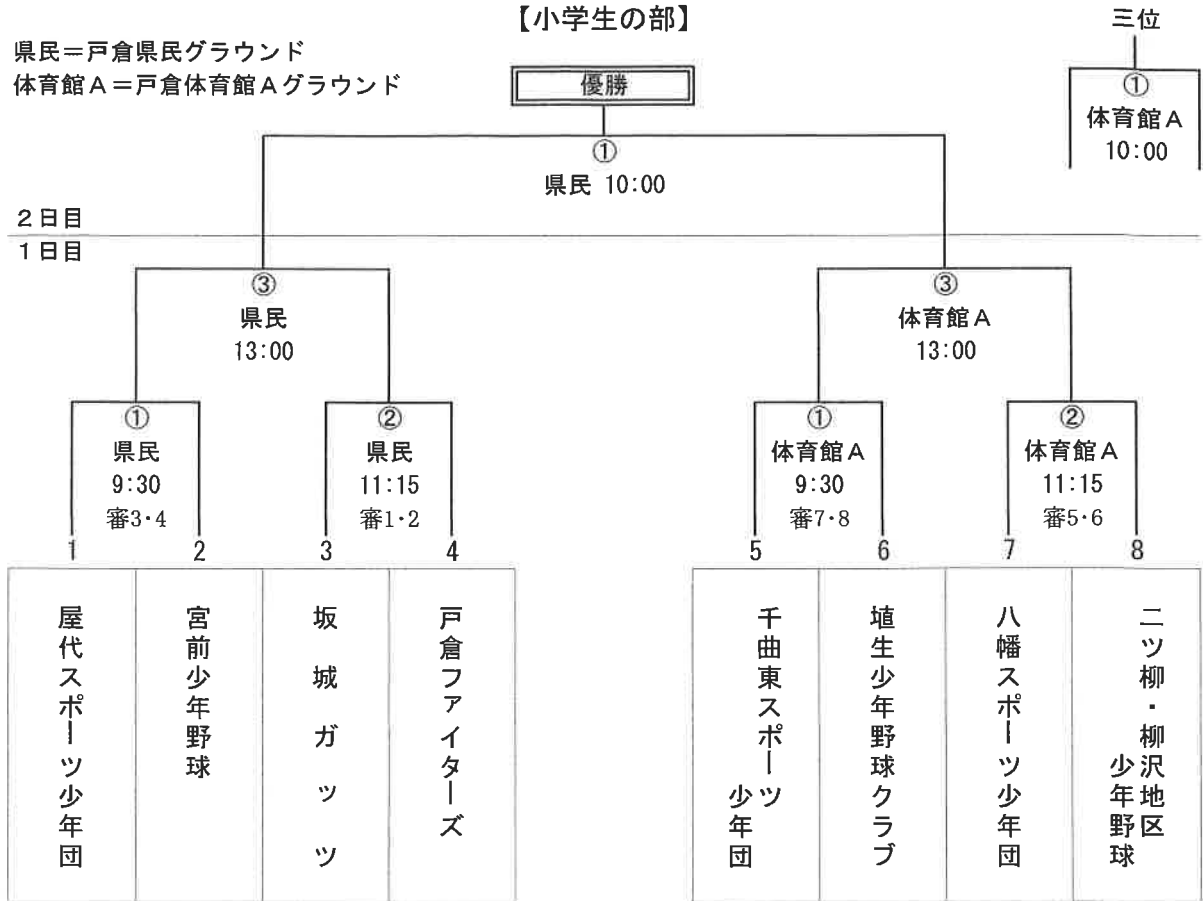

【別紙】

第15回 千曲市長杯小中学生野球大会 組合せ日程表

【小学生の部】

県民＝戸倉県民グラウンド  
 体育館A＝戸倉体育館Aグラウンド

【中学生の部】

中央＝更埴中央公園グラウンド  
 平和＝更埴平和橋グラウンド