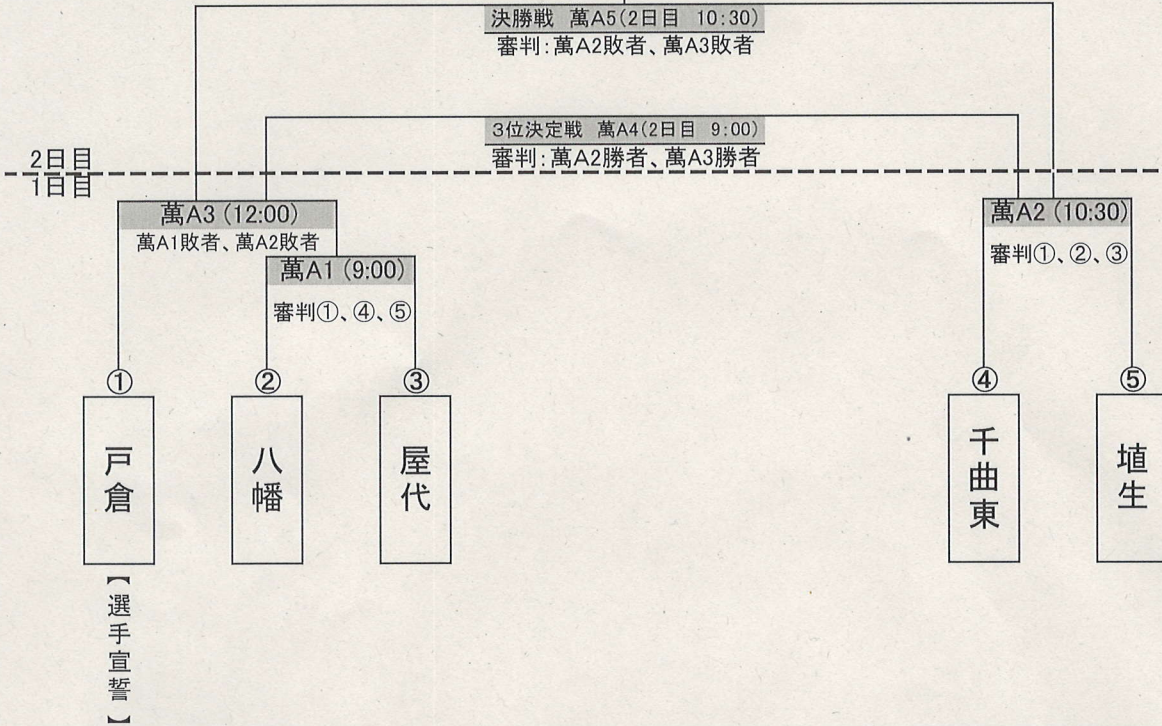

平成30年度千曲市スポーツ少年団 第16回 秋季野球・ソフトボール大会 組み合わせ表

平成30年11月10-11日(予備日17日)

萬A…萬葉の里Aグラウンド
萬B…萬葉の里Bグラウンド
萬C…萬葉の里Cグラウンド

<Aブロック>

<Bブロック>

<ソフトボール>