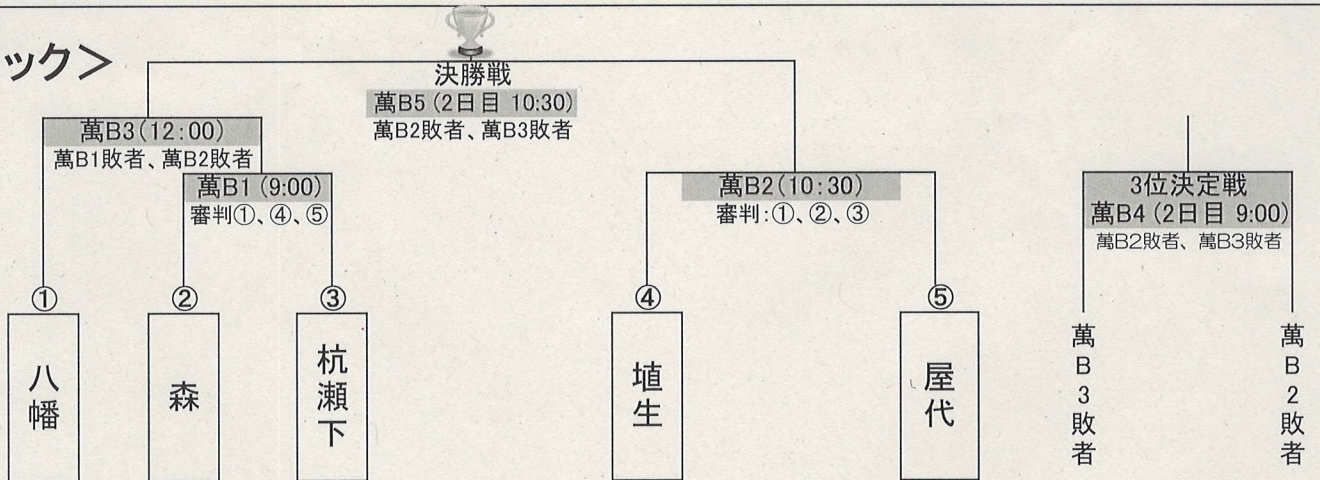

平成30年度千曲市スポーツ少年団 第16回 秋季野球・ソフトボール大会 組み合わせ表

平成30年11月10-11日(予備日17日)

萬A…萬葉の里Aグラウンド
萬B…萬葉の里Bグラウンド
萬C…萬葉の里Cグラウンド

<Aブロック>

<Bブロック>

<ソフトボール>